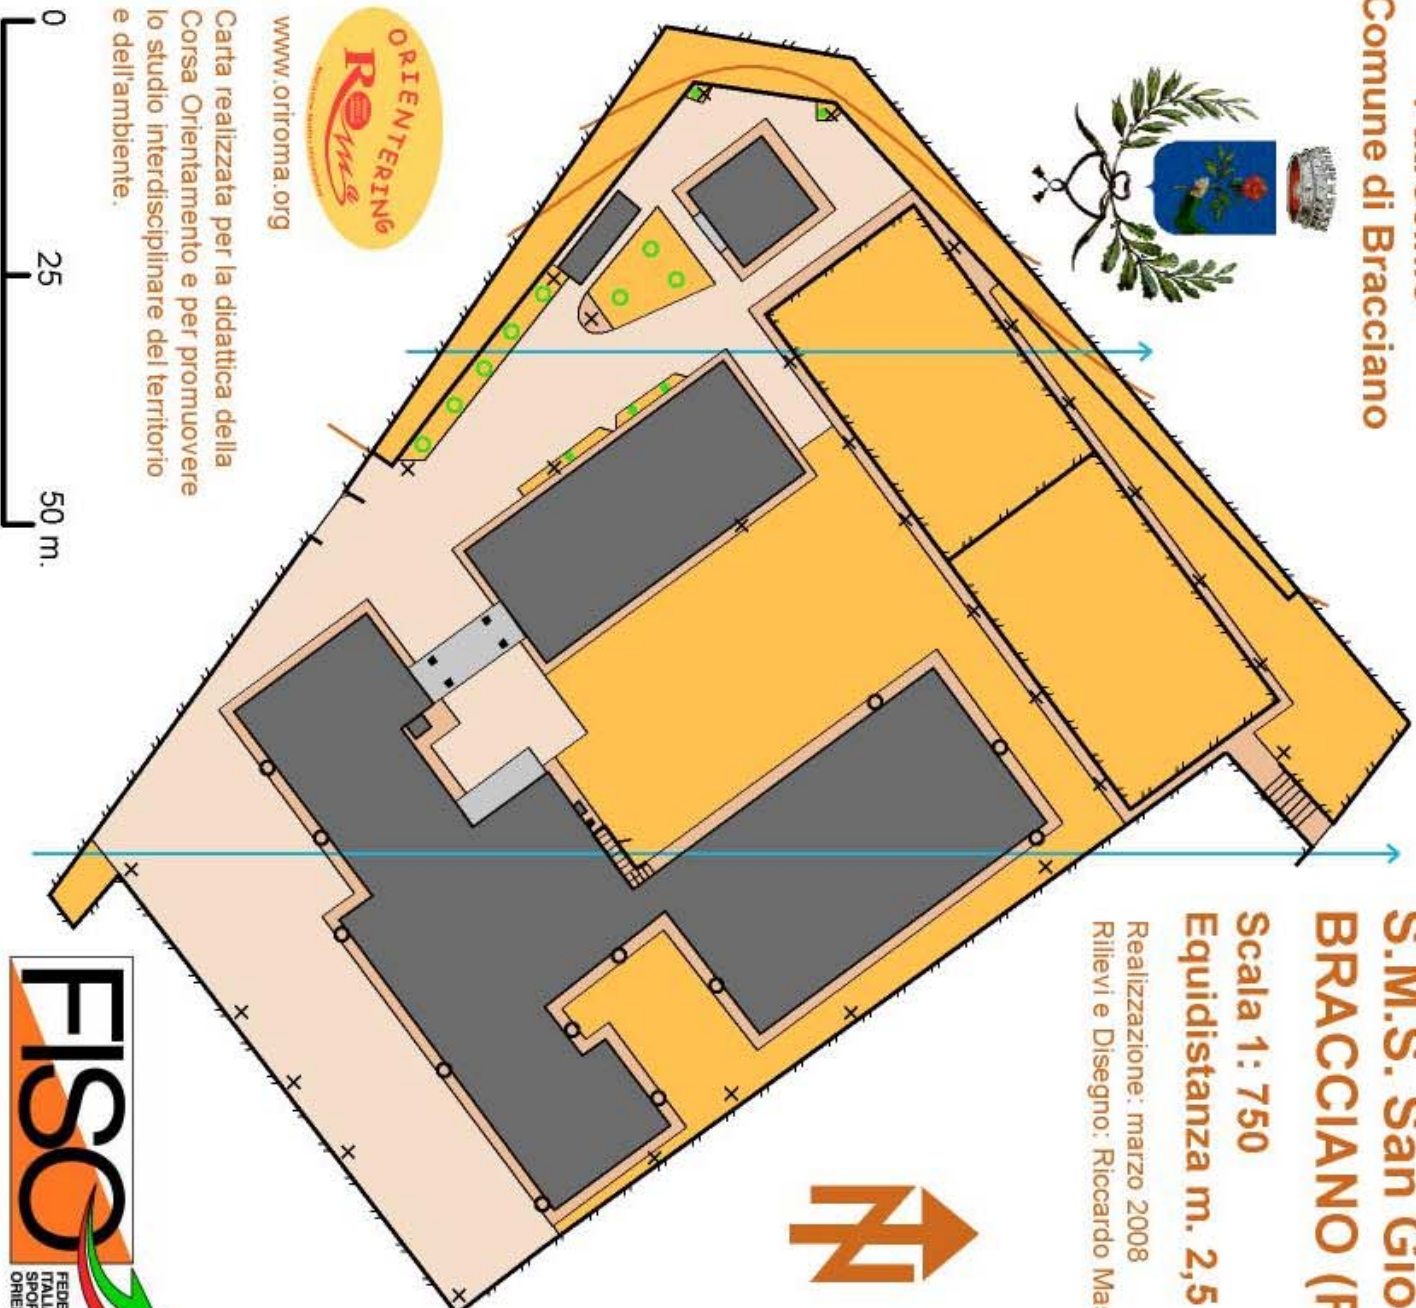

# S.M.S. San Giovanni Bosco BRACCIANO (RM)

Scala 1 : 750  
Equidistanza m. 2,5

Realizzazione : marzo 2008  
Rilievi e Disegno: Riccardo Maso

www.oriroma.org

Carta realizzata per la didattica della  
Corsa Orientamento e per promuovere  
lo studio interdisciplinare del territorio  
e dell'ambiente.

## Legenda

	Curve di livello
	Terreno aperto
	Muro invalicabile; valicabile
	Area asfaltata; pavimentata
	Albero; Cespuglio
	Edificio; Portico, Scala
	Recinto invalicabile; valicabile
	Palo; Piuviatile