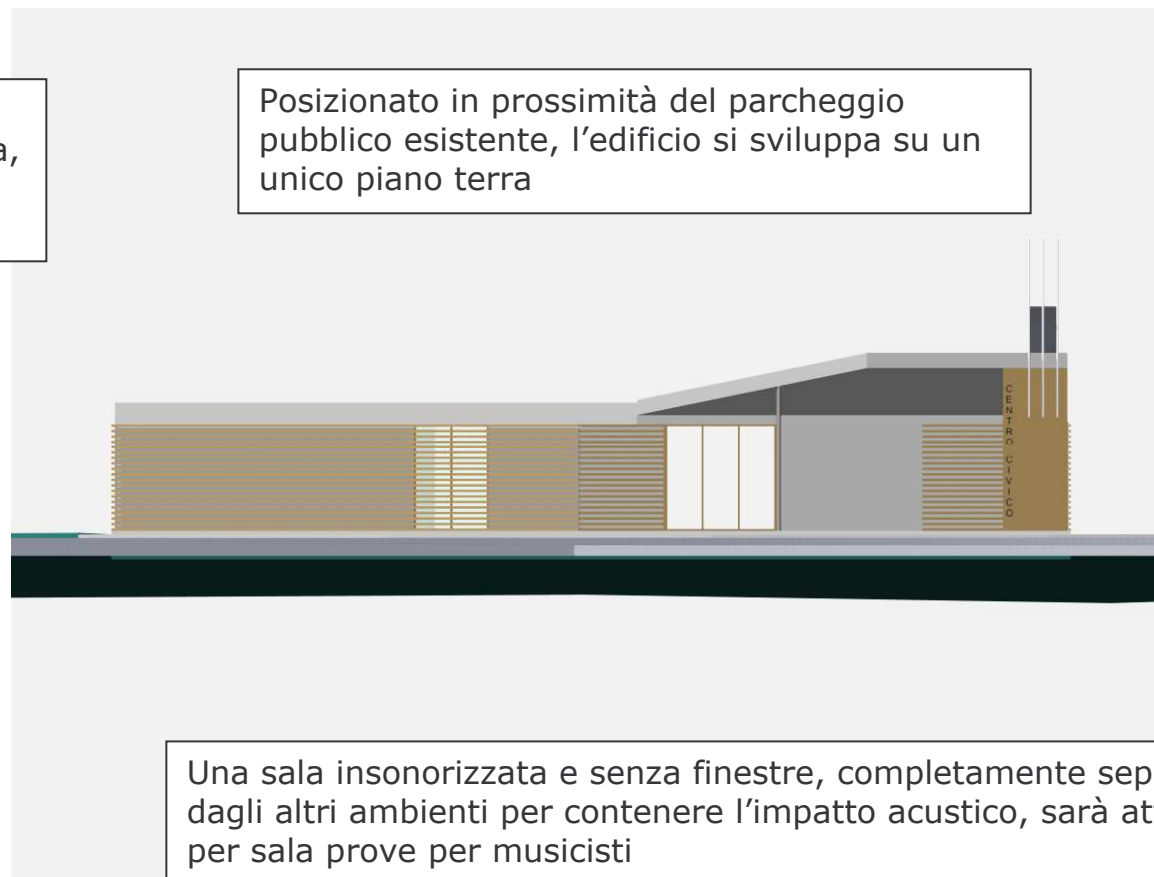

il centro civico diventa realta'

Il centro sorgerà in loc. Campo della fiera, Traversa Paolo Borsellino

Posizionato in prossimità del parcheggio pubblico esistente, l'edificio si sviluppa su un unico piano terra

La sala polivalente, adiacente all'atrio, sarà attrezzata con pareti mobili in modo da permettere l'organizzazione di eventi partecipativi di diversa natura; conferenze, convegni, mostre espositive.

Nell'atrio verrà istituito uno sportello per l'erogazione di diversi servizi comunali, una piccola biblioteca consistente in una sala di lettura e prestito e due uffici per il back office.

Una sala insonorizzata e senza finestre, completamente separata dagli altri ambienti per contenere l'impatto acustico, sarà attrezzata per sala prove per musicisti

A completamento dell'edificio verranno realizzati due portici, uno all'ingresso e uno sul retro.

Tutte le parti esposte al sole saranno dotate di uno schermo frangisole fatto di lamelle di legno larice.